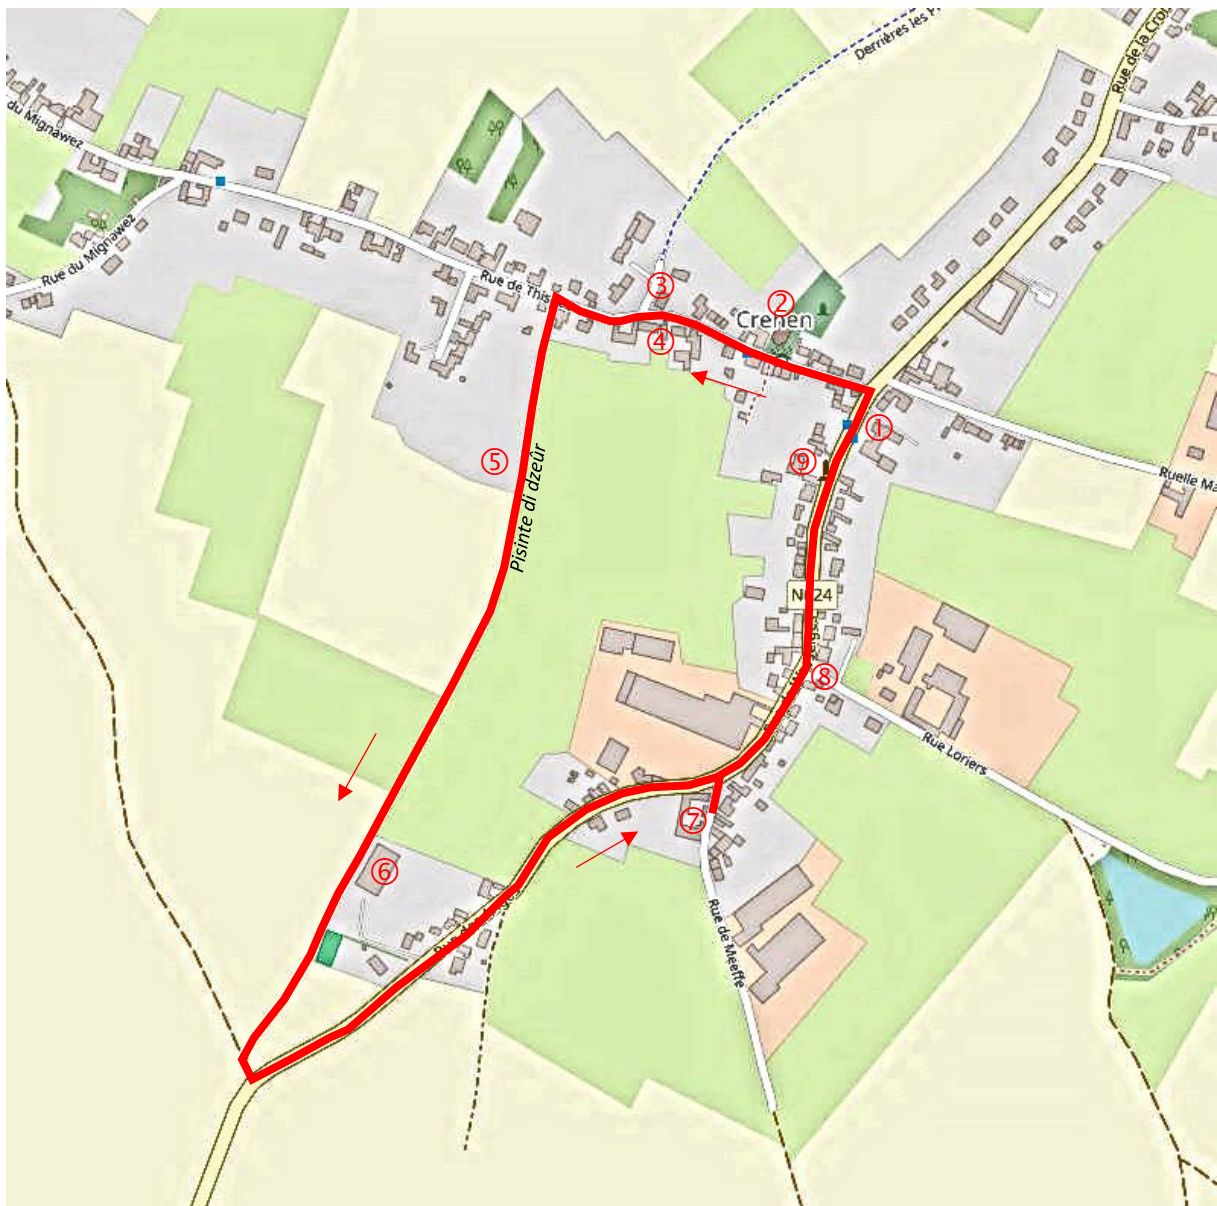

CREHEN (petit tour) (2,3 km)

- ① DÉPART/ARRIVÉE : Ancien home Loriers
- ② Église Sainte-Gertrude
- ③ Première école communale
- ④ Chapelle de la rue de Thisnes
- ⑤ Chapelle Notre-Dame de Lourdes
- ⑥ Entrepôt de la ferme Lemestré
- ⑦ Borne-potale de l'ancienne ferme Verlaine
- ⑧ Chapelle Notre-Dame du Perpétuel Secours
- ⑨ Ancienne maison et 2^e ancienne école communales / salle du Club 80